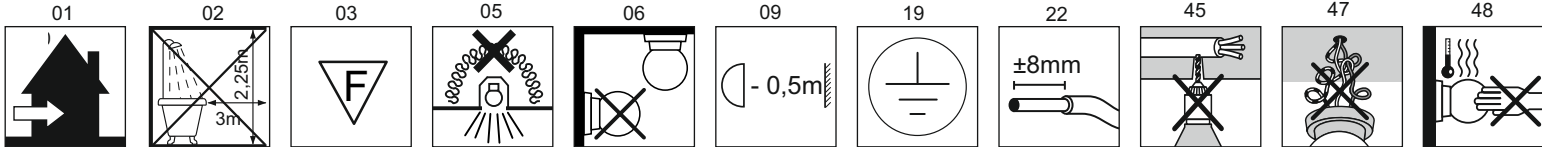

Immax NEO CANTO uživatelský manuál

07074L-15

immax
neo
intelligent friendly light

Výrobce/ Dovozece:
IMMAX, Pohoří 703, 742 85 Vřesina, EU