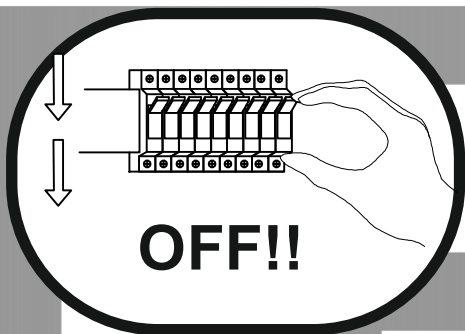

Immax NEO CANTO uživatelský manuál

07074L-15

immax
neo
intelligent friendly light

Výrobce/ Dovozece:
IMMAX, Pohoří 703, 742 85 Vřesina, EU