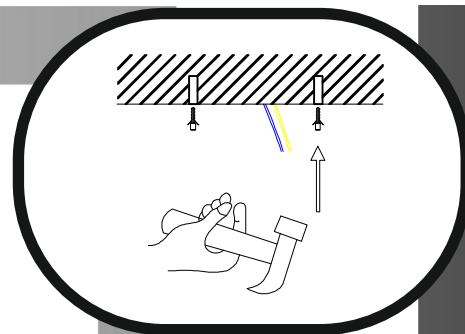

Immax NEO CANTO uživatelský manuál

07074L-15

immax
neo
intelligent friendly light

Výrobce/ Dovozece:
IMMAX, Pohoří 703, 742 85 Vřesina, EU