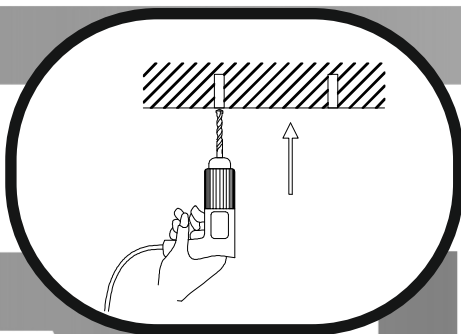

Immax NEO CANTO uživatelský manuál

07074L-15

immax
neo
intelligent friendly light

Výrobce/ Dovozece:
IMMAX, Pohoří 703, 742 85 Vřesina, EU