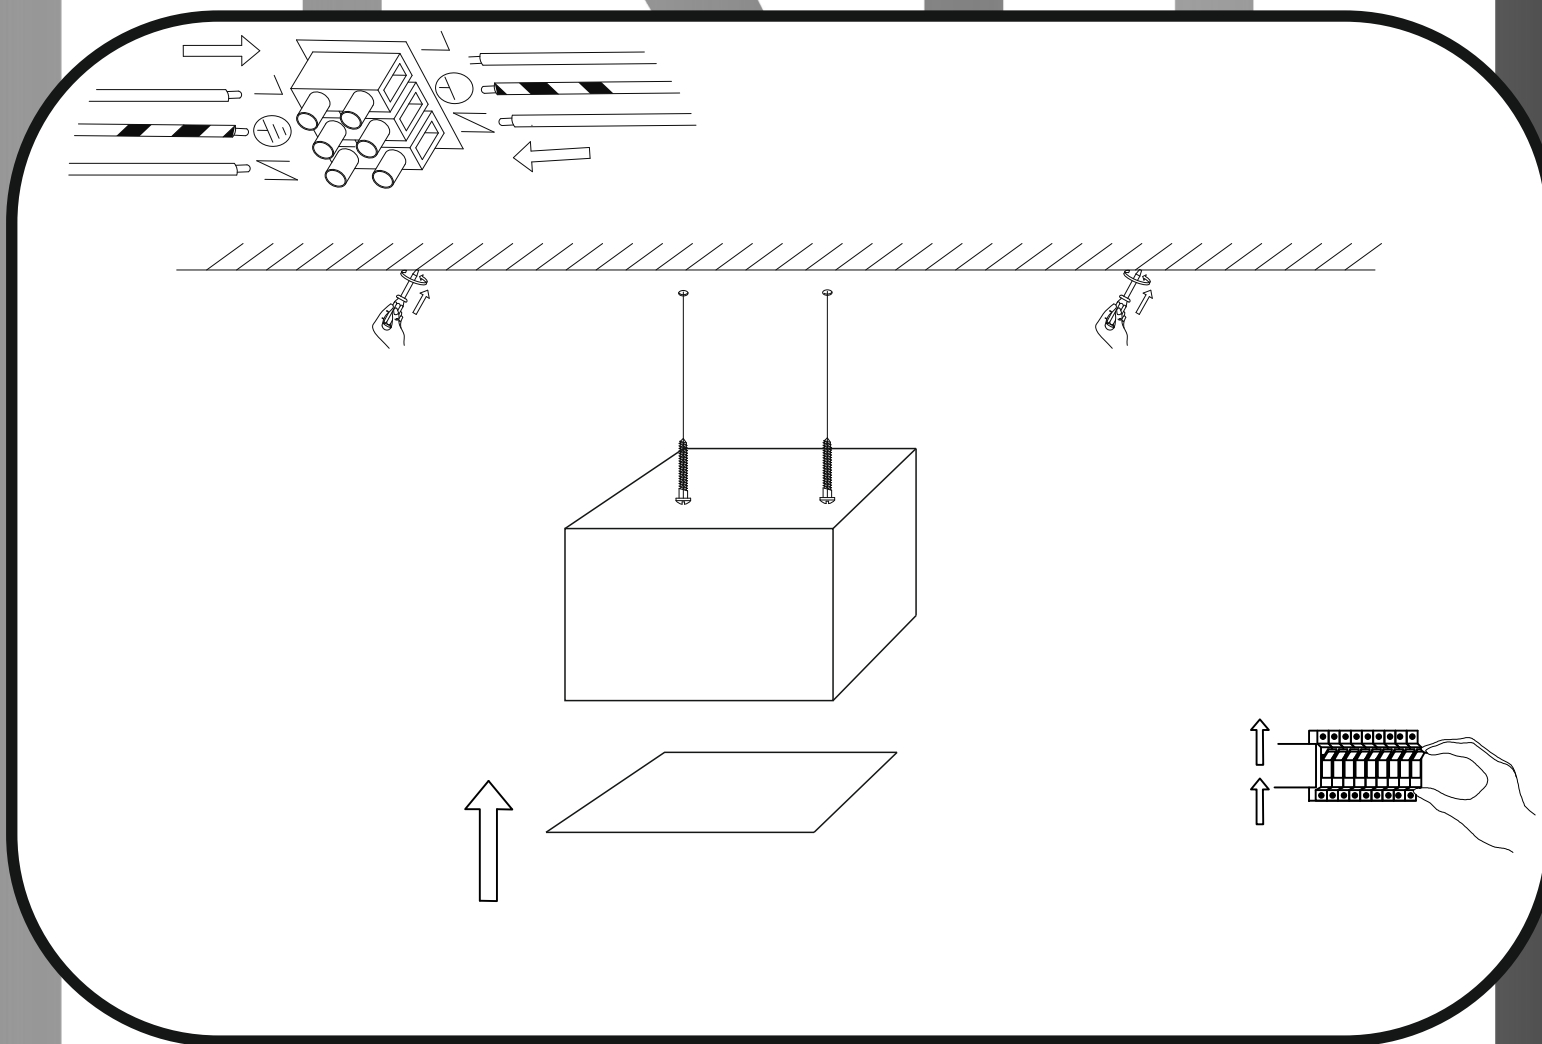

Immax NEO CANTO uživatelský manuál

07074L-15

immax
neo
intelligent friendly light

Výrobce/ Dovozece:
IMMAX, Pohoří 703, 742 85 Vřesina, EU