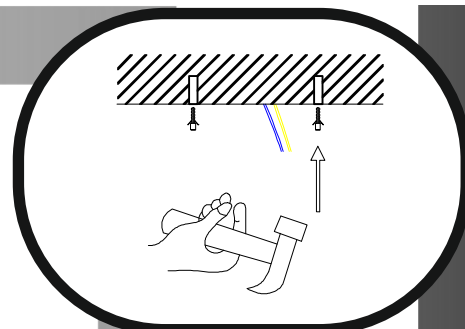

# Immax NEO AGUJERO uživatelský manuál

07018L

immax  
neo  
intelligent friendly light

Výrobce/ Dovozece:  
IMMAX, Pohoří 703, 742 85 Vřesina, EU