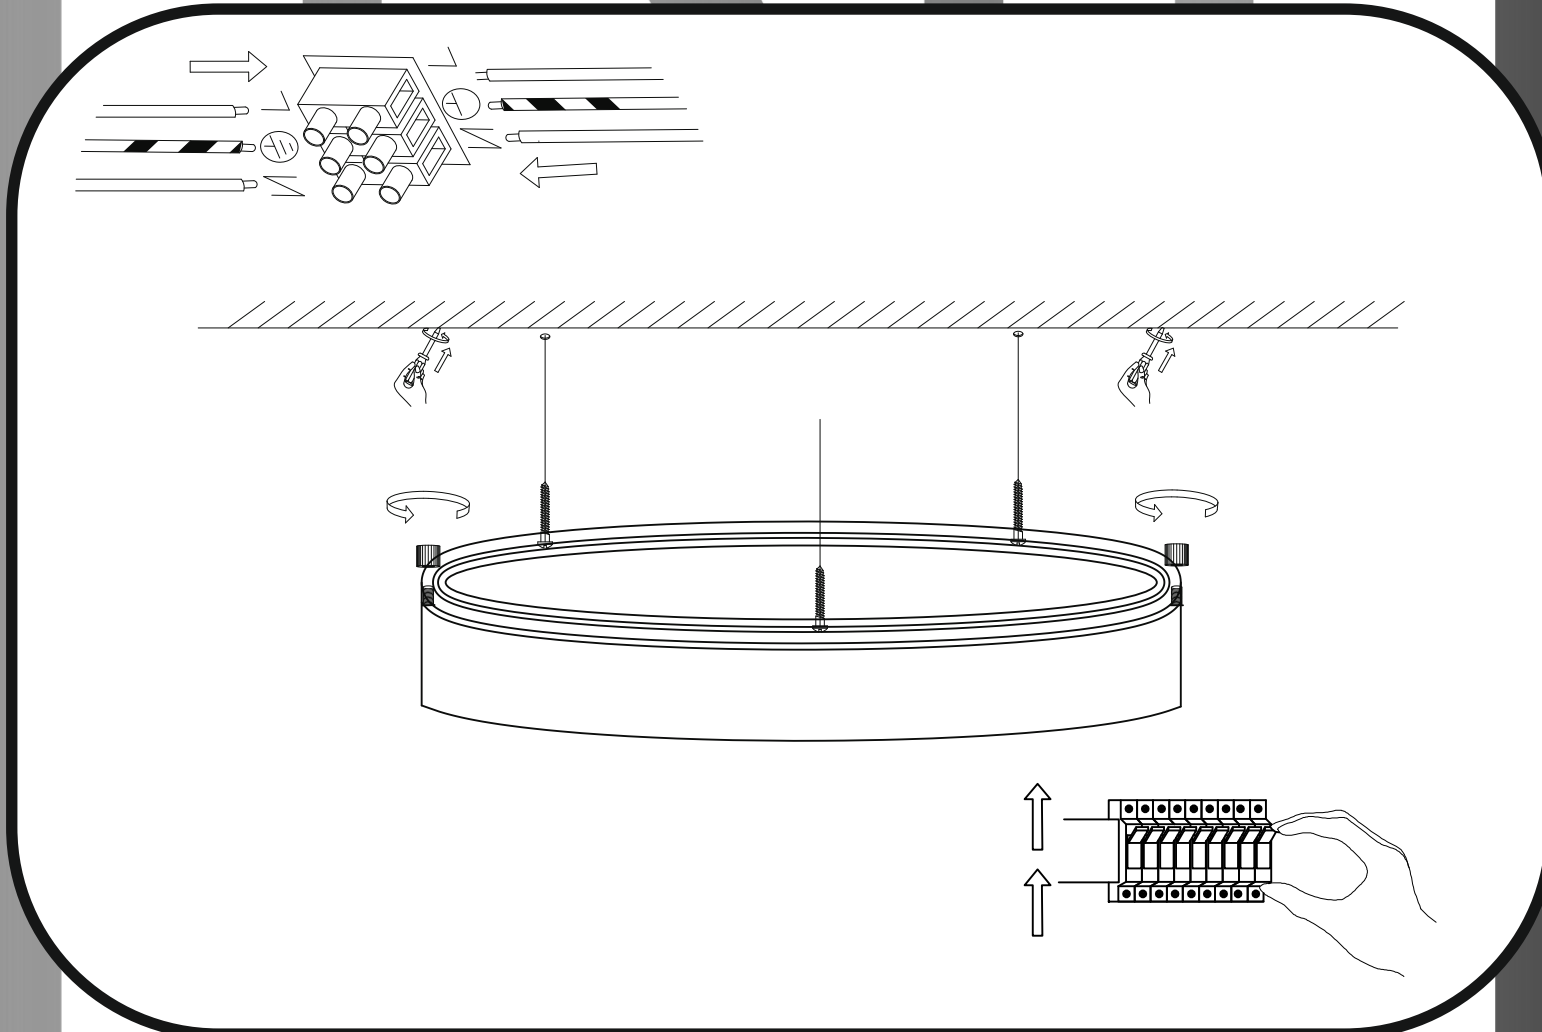

# Immax NEO AGUJERO uživatelský manuál

07018L

immax  
neo  
intelligent friendly light

Výrobce/ Dovozece:  
IMMAX, Pohoří 703, 742 85 Vřesina, EU