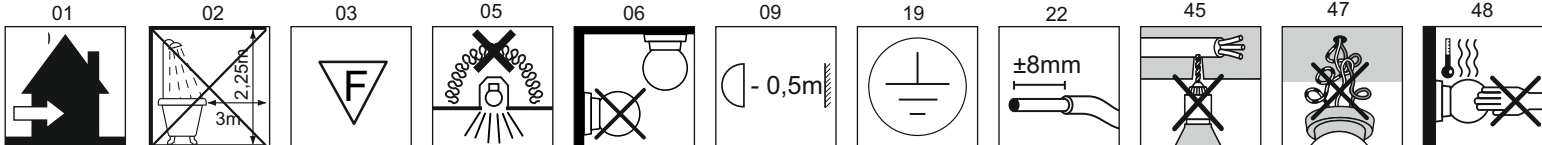

# Immax NEO AGUJERO uživatelský manuál

07018L

immax  
neo  
intelligent friendly light

Výrobce/ Dovozece:  
IMMAX, Pohoří 703, 742 85 Vřesina, EU