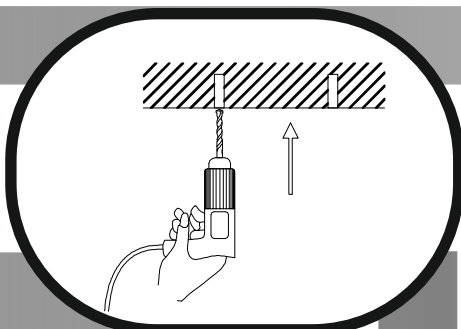

# Immax NEO AGUJERO uživatelský manuál

07018L

immax  
neo  
intelligent friendly light

Výrobce/ Dovozece:  
IMMAX, Pohoří 703, 742 85 Vřesina, EU