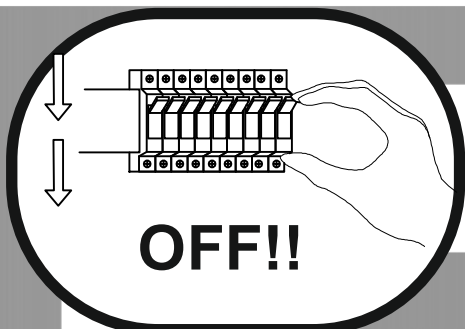

# Immax NEO AGUJERO uživatelský manuál

07018L

immax  
neo  
intelligent friendly light

Výrobce/ Dovozece:  
IMMAX, Pohoří 703, 742 85 Vřesina, EU