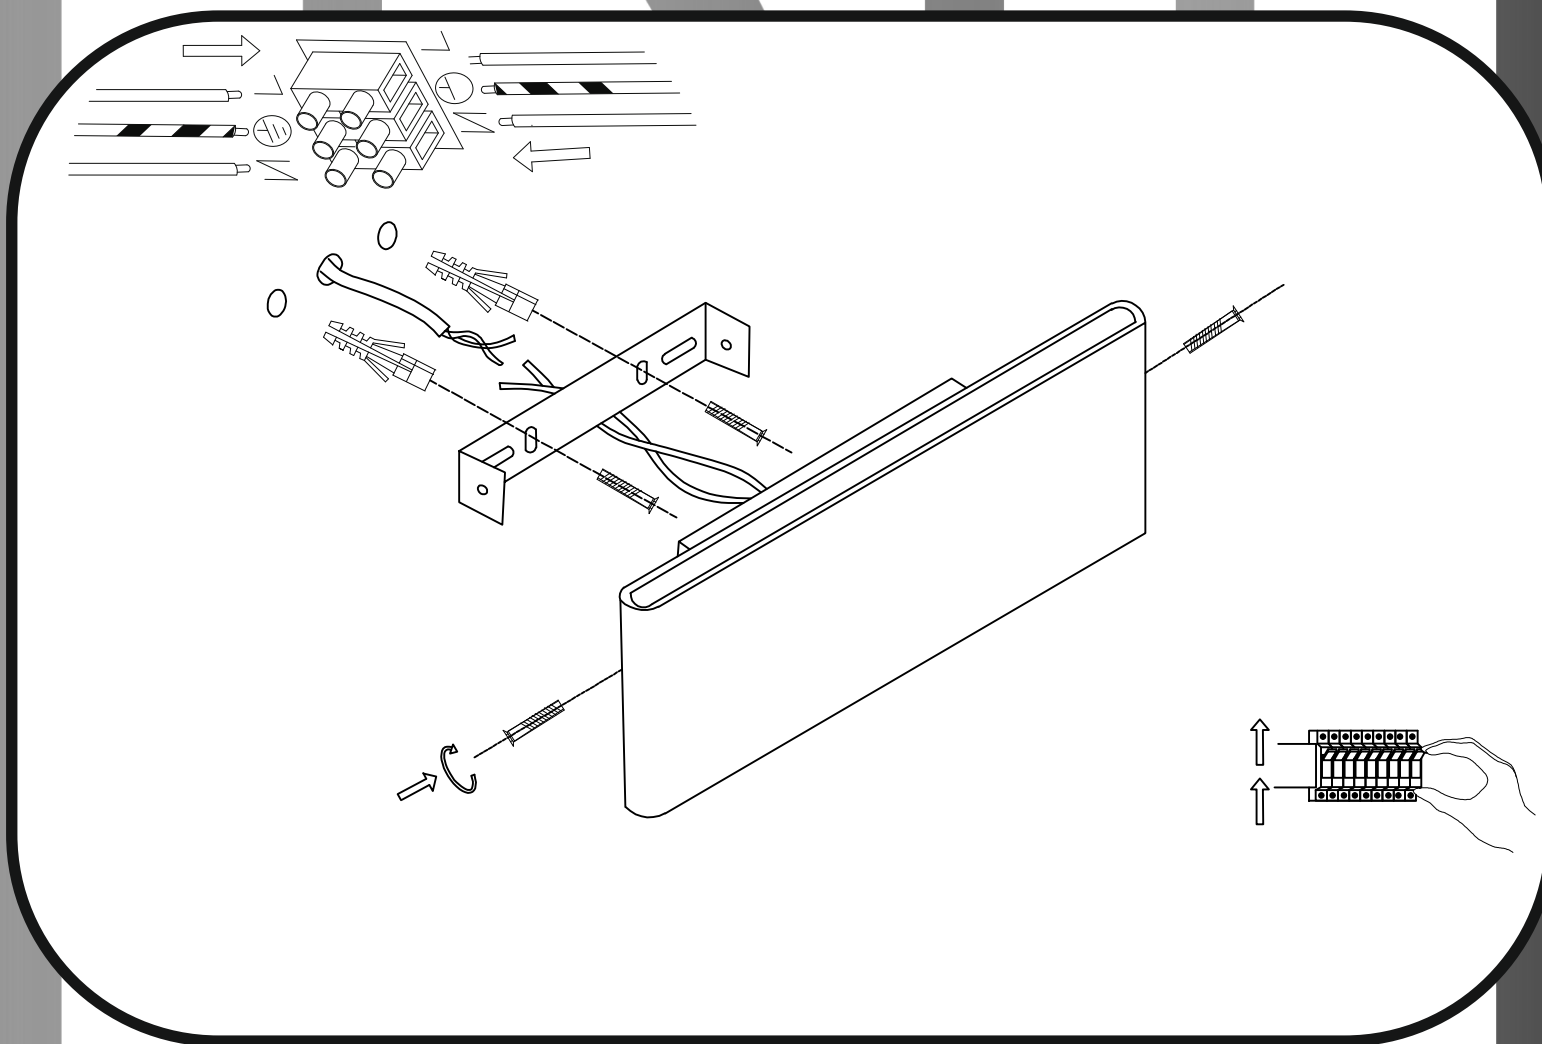

# Immax NEO LISTON uživatelský manuál

07086L

immax  
neo  
intelligent friendly light

Výrobce/ Dovozece:  
IMMAX, Pohoří 703, 742 85 Vřesina, EU