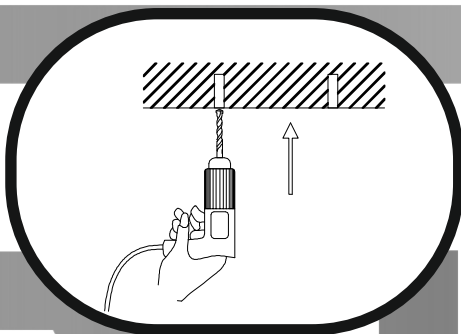

# Immax NEO LISTON uživatelský manuál

07086L

immax  
neo  
intelligent friendly light

Výrobce/ Dovozece:  
IMMAX, Pohoří 703, 742 85 Vřesina, EU