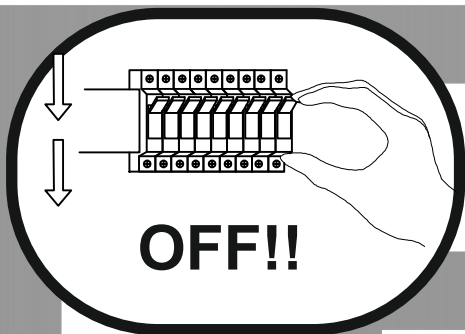

# Immax NEO LISTON uživatelský manuál

07086L

immax  
neo  
intelligent friendly light

Výrobce/ Dovozece:  
IMMAX, Pohoří 703, 742 85 Vřesina, EU