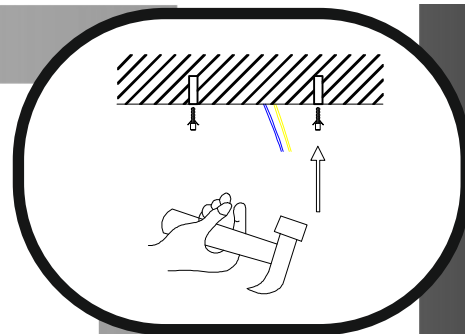

# Immax NEO LISTON uživatelský manuál

07086L

immax  
neo  
intelligent friendly light

Výrobce/ Dovozece:  
IMMAX, Pohoří 703, 742 85 Vřesina, EU