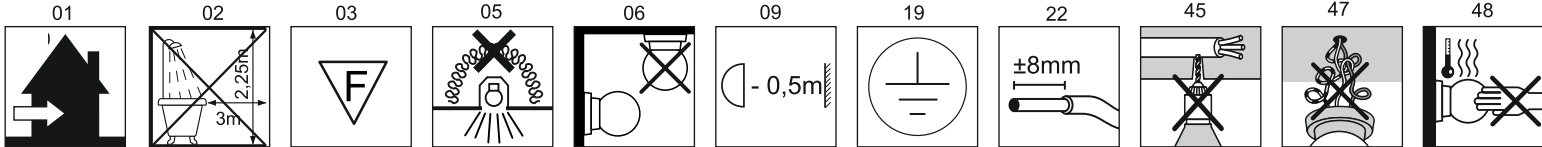

# Immax NEO LISTON uživatelský manuál

07086L

immax  
neo  
intelligent friendly light

Výrobce/ Dovozece:  
IMMAX, Pohoří 703, 742 85 Vřesina, EU